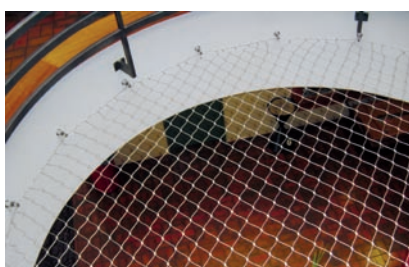

- Zäune in Metall/Holz/Kunststoff
- Metallbau/Stahlbau
- Holz im Aussenbereich
- Pfähle/Rundholzfabrikation
- Kesseldruck-Imprägnieranlage

GITTERMATTEN- UND METALLZÄUNE

Gittermattenzäune wie auch sonstige Metallzäune sind in ihrer Ausführung robust, nahezu vandalensicher und haben eine sehr hohe Lebensdauer. Ob im privaten Bereich als schöner Abtrennzaun (zum Beispiel ein Eisenstaketenzaun), bei Sportanlagen als Ballfang oder als Sicherheitszaun bei Industrieanlagen – wir bieten Ihnen den idealen Metallzaun für jede Anwendung. Auch farblich können Akzente gesetzt werden – einfach feuerverzinkt oder zusätzlich noch mit einer beliebigen Farbe einbrennlackiert. Auch die Verwendung von rostfreiem Stahl ist selbstverständlich möglich.

Ballfang mit Gittermatten

- *robust*
- *lange Lebensdauer*
- *variantenreich*
- *hohe Stabilität*

Drahtseilnetz

Tor mit Sprossenfüllung

GITTERMATTENZÄUNE

Doppelstabmatten wie auch spezielle Gittermatten für Sportanlagen weisen eine hohe Stabilität wie auch eine lange Lebensdauer auf. Angeboten werden sie feuerverzinkt wie auch in den Standardfarben Weiss, Anthrazit, Grün und Grau. Zudem unterscheidet man oft zwischen einer leichten Ausführung – Einsatz vorwiegend im Privatbereich – und der schweren Ausführung.

Doppelstabmattenzaun und Metallgeländer

Zaun und Tor mit Doppelstabmatten

Ballfang mit Gittermatten

METALLZÄUNE

Neben den Gittermatten und den Geflechtzäunen (Diagonaldrahtgeflecht und Knotengitter) gibt es eine Vielzahl von weiteren attraktiven Metallzäunen. Eine leichte Abtrennung mit Drahtseilen, Absicherung mit rostfreien Stahlnetzen, Füllungen von Zäunen und Toren mit Gitterrost, ein edler Metallstaketenzaun, Metallrahmen mit Verglasungen oder Füllungen mit Sprossen sind einige Beispiele.